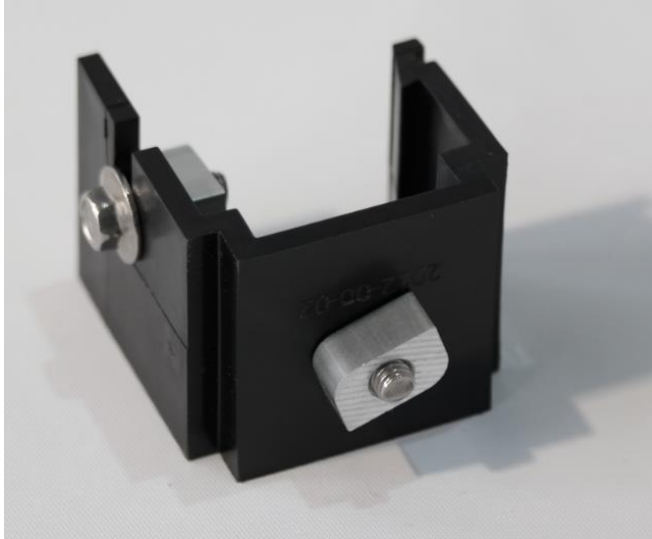

MEER INFORMATIE 3015-00-04

Railhouder voor op montagerail 5003

No. 1 railhouder 2012-00-02

No. 2 montage clipset (2x) 3016-00-01

Alle bevestigingsmiddelen zijn van RVS en of aluminium na ontwerp van EasyFix.
Allen voor sleutelmaat 8 mm.