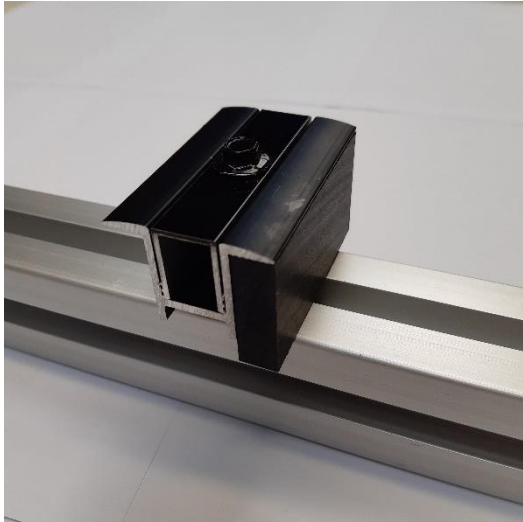

MEER INFORMATIE 3017-10-01

Aluminium paneel begin-eindklem

3017-10-01Z

3017-10-01B

Geschikt voor paneeldikte van 30 t/m 45 mm.

De klemlengte is 60 mm.

Alle bevestigingsmiddelen zijn van RVS en of aluminium na ontwerp van EasyFix.

Allen voor sleutelmaat 8 mm.

Voor vragen, maak dan gebruik van het contactformulier.