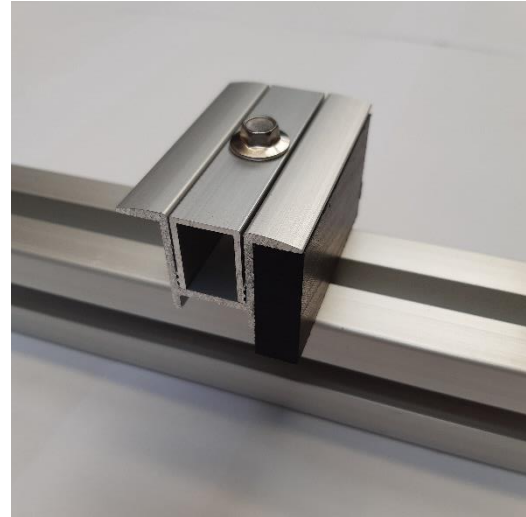

MEER INFORMATIE 3017-10-01

Aluminium paneel begin-eindklem

3017-10-01Z

3017-10-01B

Geschikt voor paneeldikte van 30 t/m 45 mm.

De klemlengte is 60 mm.

Alle bevestigingsmiddelen zijn van RVS en of aluminium na ontwerp van EasyFix.

Allen voor sleutelmaat 8 mm.

Voor vragen, maak dan gebruik van het contactformulier.