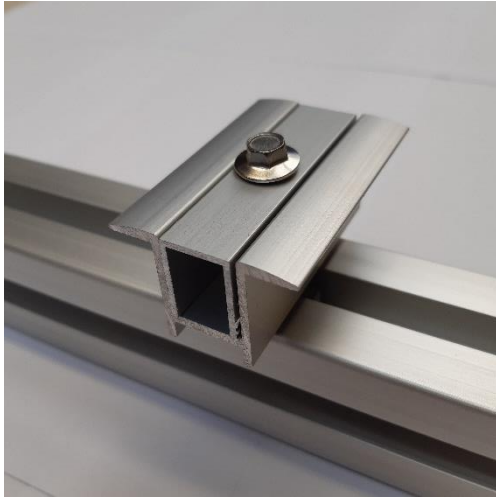

MEER INFORMATIE 3017-20-01

Aluminium paneel tussenklem

3017-20-01B

3017-20-01Z

Geschikt voor paneeldikte van 30 t/m 45 mm.

De klemlengte is 60 mm.

Altijd de paneelhoogten vermelden.

Alle bevestigingsmiddelen zijn van RVS en of aluminium na ontwerp van EasyFix.

Allen voor sleutelmaat 8 mm.

Voor vragen, maak dan gebruik van het contactformulier.